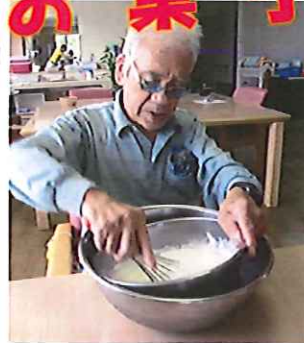

お菓子作り

インフォメーション・編集後記

残暑が続いていますが、皆様、体調を崩す事無く過ごされていますか。この暑さで熱中症にならない様、食事、水分、十分な睡眠をとって健康管理をしっかりと行って下さいね! 6、7月はお料理レクを行いました。皆様手慣れた様子で白玉を作ったりクリームを泡立てたり(^^)いつも以上に美味しいおやつを頂く事が出来ました。8月は流しそうめんを楽しみましたね。秋はもうすぐ! 秋はやっぱり食欲の秋かな、楽しみです。

(菊地)

夏祭り 花火で
賑わう 酒匂川
トモ子