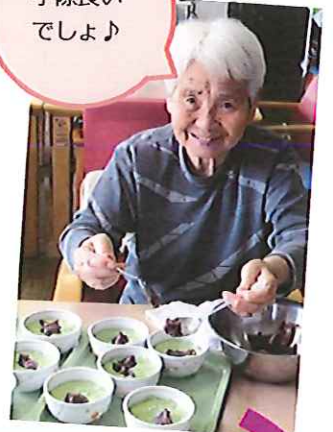

お菓子作り

インフォメーション・編集後記

残暑が続いていますが、皆様、体調を崩す事無く過ごされていますか。この暑さで熱中症にならない様、食事、水分、十分な睡眠をとって健康管理をしっかりと行って下さいね! 6、7月はお料理レクを行いました。皆様手慣れた様子で白玉を作ったりクリームを泡立てたり(^^)いつも以上に美味しいおやつを頂く事が出来ました。8月は流しそうめんを楽しみましたね。秋はもうすぐ! 秋はやっぱり食欲の秋かな、楽しみです。

(菊地)

夏祭り 花火で
賑わう 酒匂川
トモ子